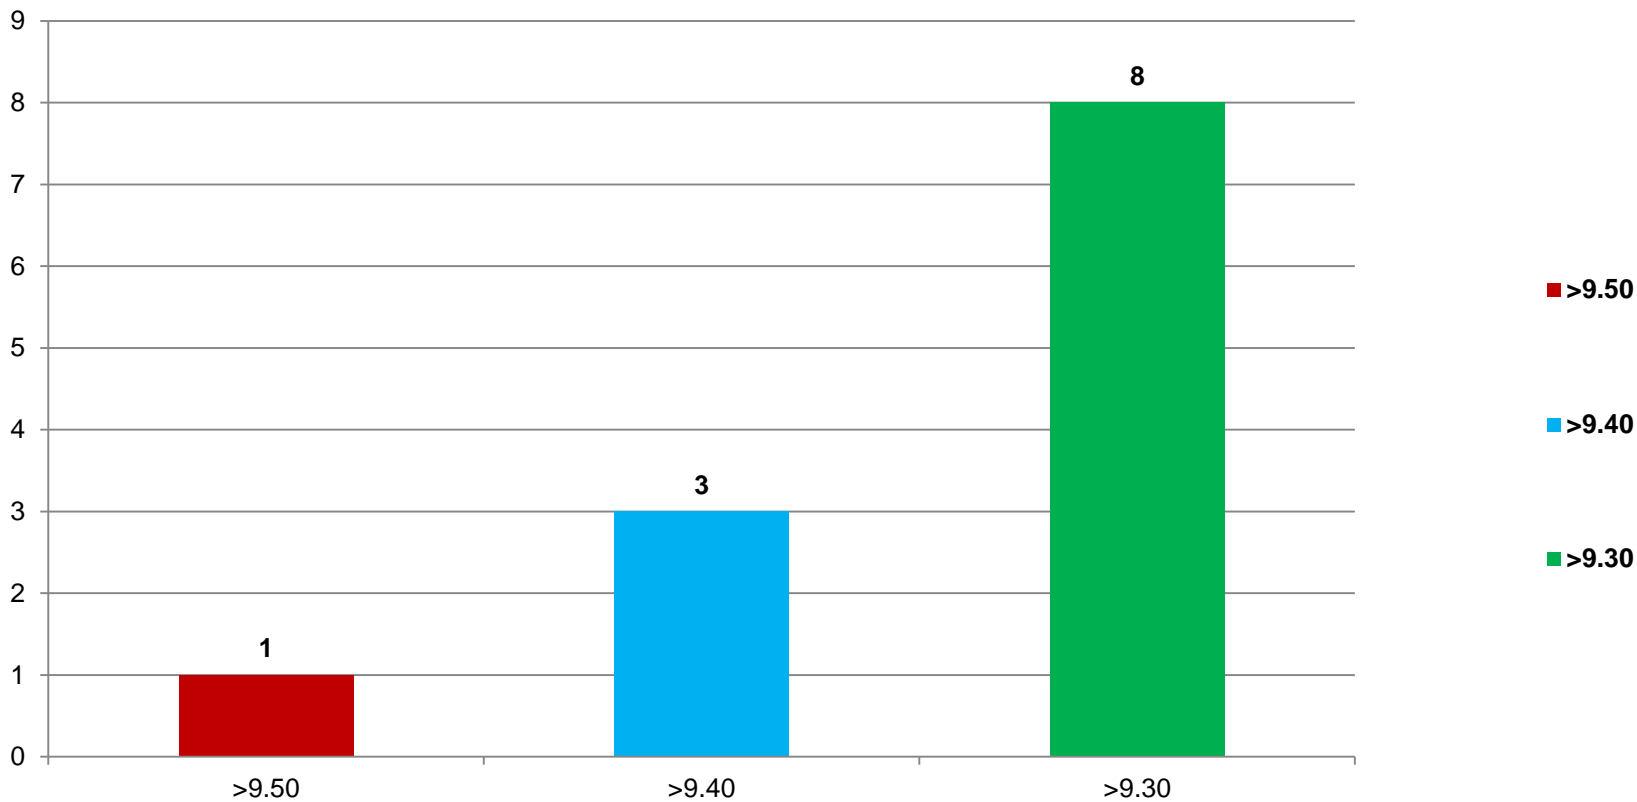

LICEUL TEHNOLOGIC
"HENRI COANDA" Sibiu

UNIUNEA EUROPEANĂ

GUVERNUL ROMÂNIEI

Fondul Social European
POSDRU 2007-2013

Instrumente Structurale
2007-2013

OIPOSDRU

S.C. COMPA S.A. SIBIU

STUDENTII PREMIANTI