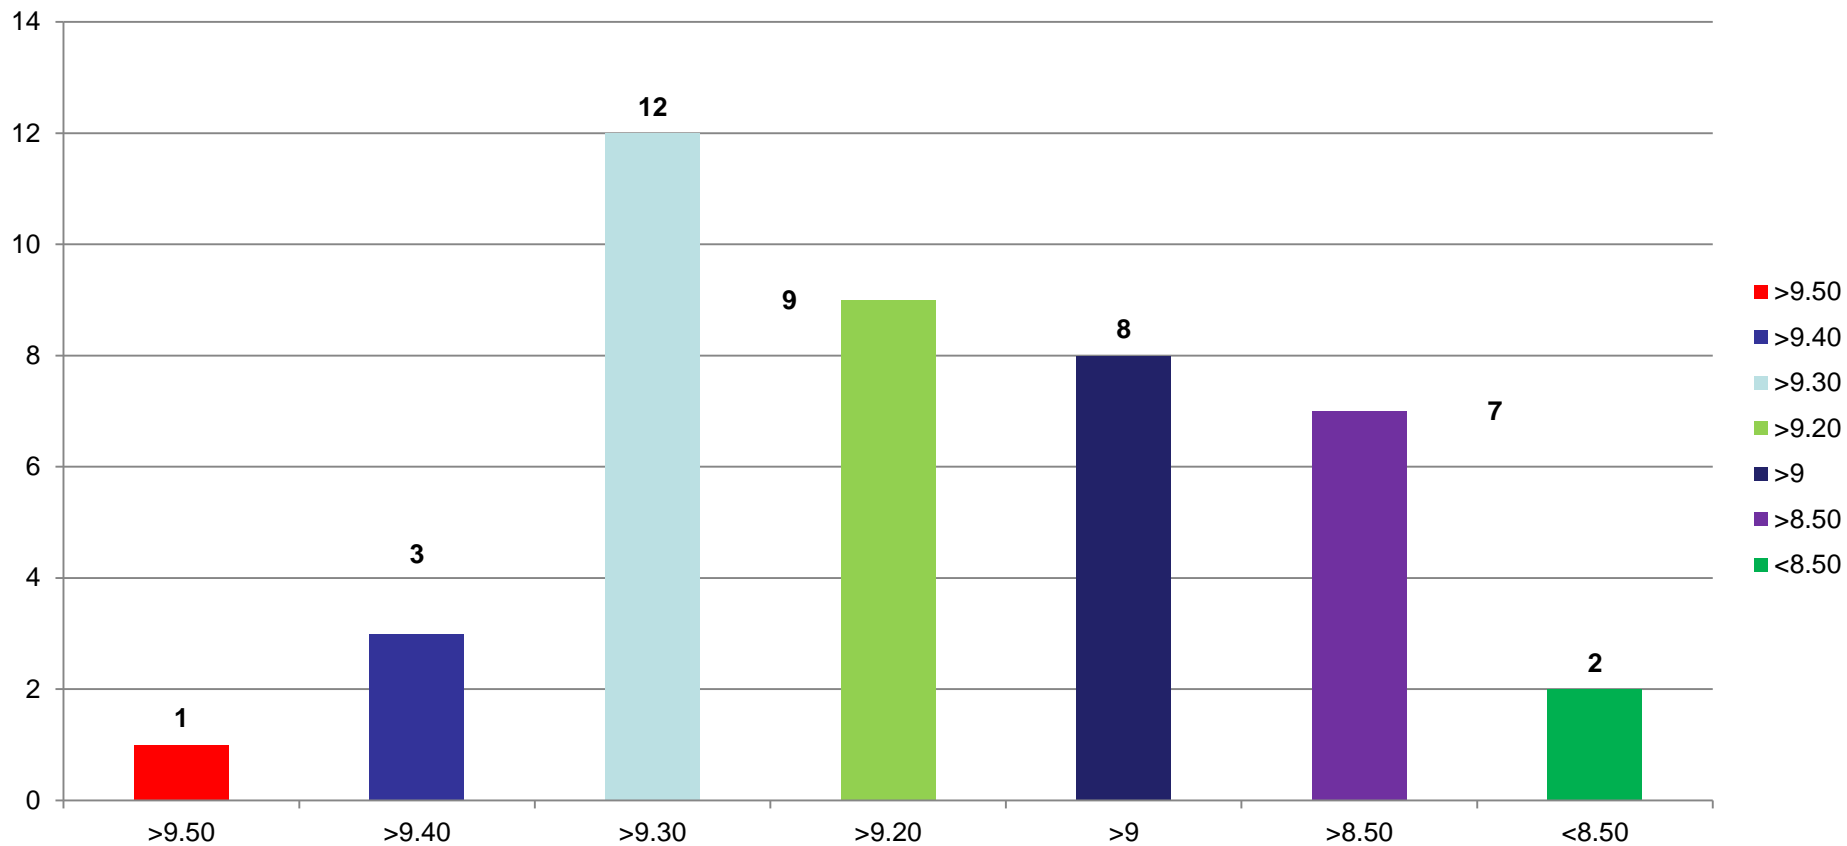

UNIUNEA EUROPEANĂ

GUVERNUL ROMÂNIEI

Fondul Social European
POSDRU 2007-2013

Instrumente Structurale
2007-2013

OIPOSDRU

S.C. COMPA S.A. SIBIU

MEDIILE OBTINUTE DE STUDENTI

FONDUL SOCIAL EUROPEAN

Investește în
OAMENI!

Proiect cofinanțat din Fondul Social European prin Programul Operațional Sectorial Dezvoltarea Resurselor Umane 2007 - 2013

UNIVERSITATEA
"LUCIAN BLAGA" din Sibiu

LICEUL TEHNOLOGIC
"HENRI COANDA" Sibiu